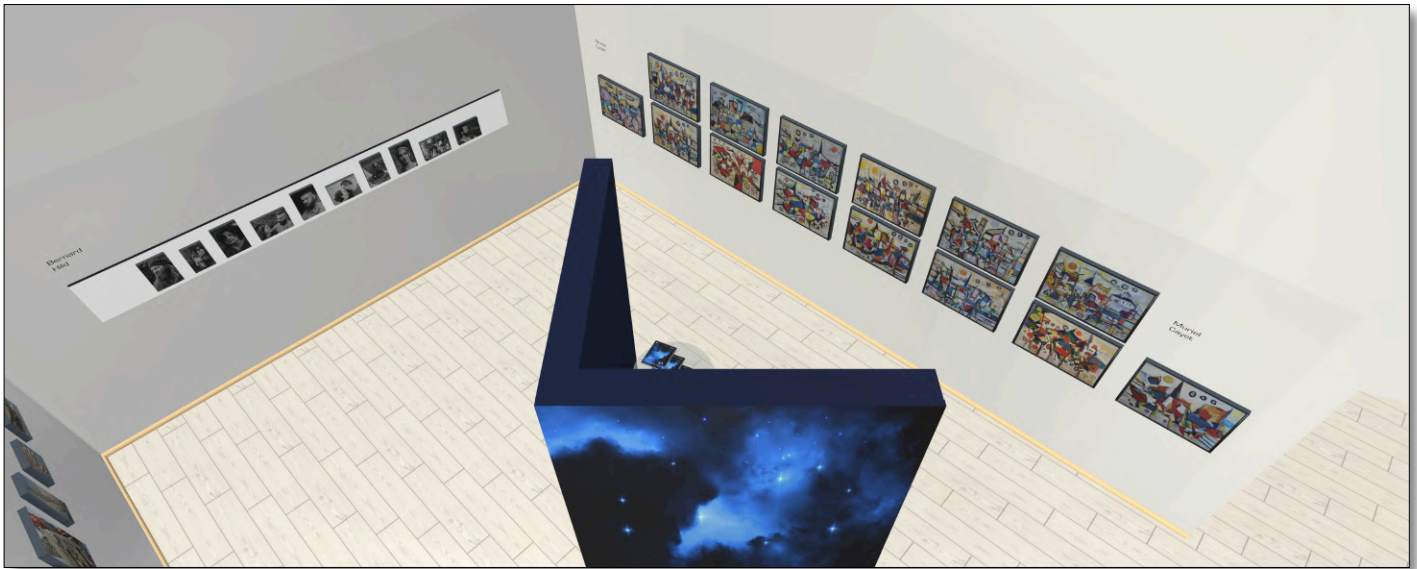

Bernard
Hild

LO