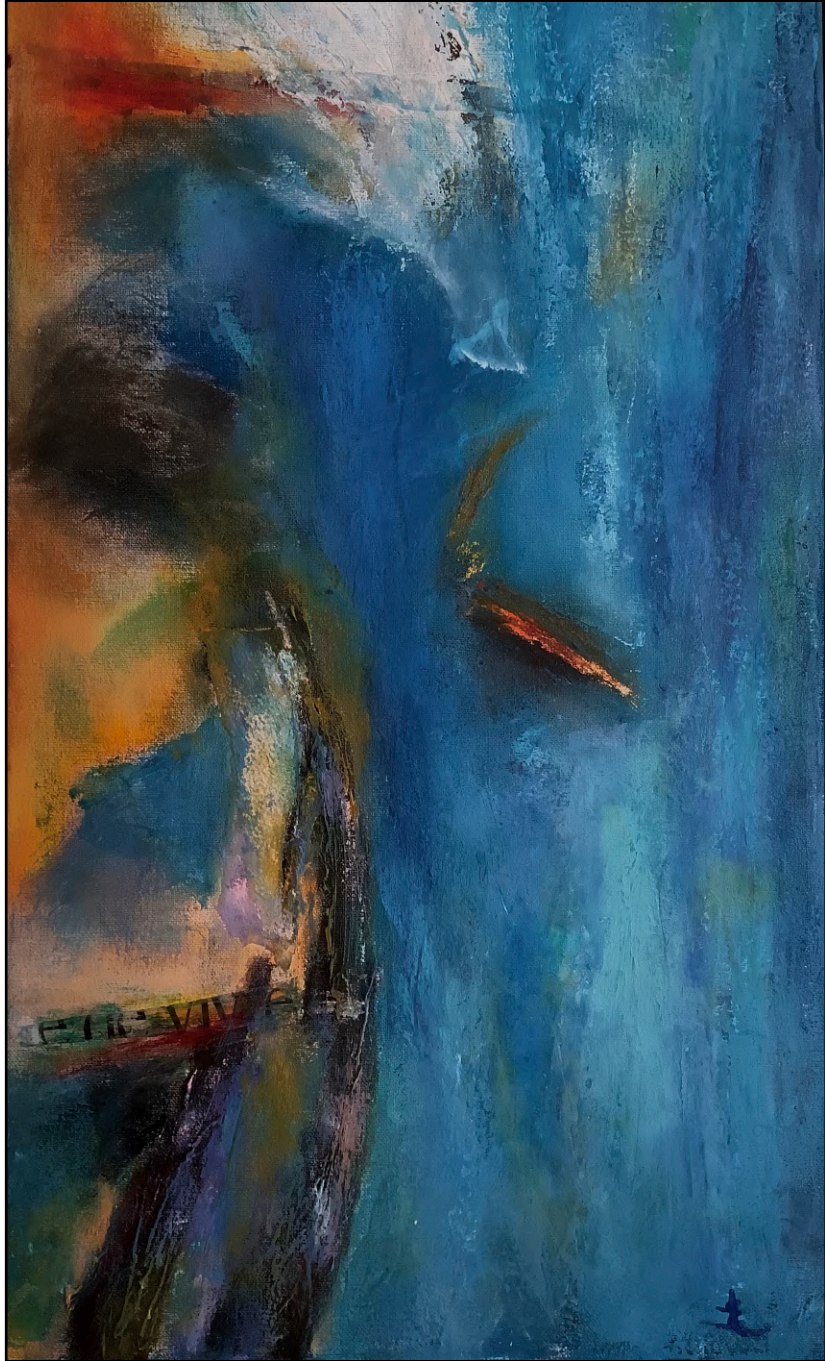

Édith LIÉTAR

BELGIQUE - CANADA, 1945

www.artzoom.org/edithlietar

Édith LIÉTAR (1945)

Envie de vivre (2020)

Acrylique et collage sur toile
Acrylic and collage on canvas
20" x 12" (50 x 30 cm)