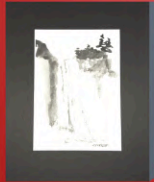

MAHESVARI

Naima
Saadane

MAHESVARI

Naima
Saadane