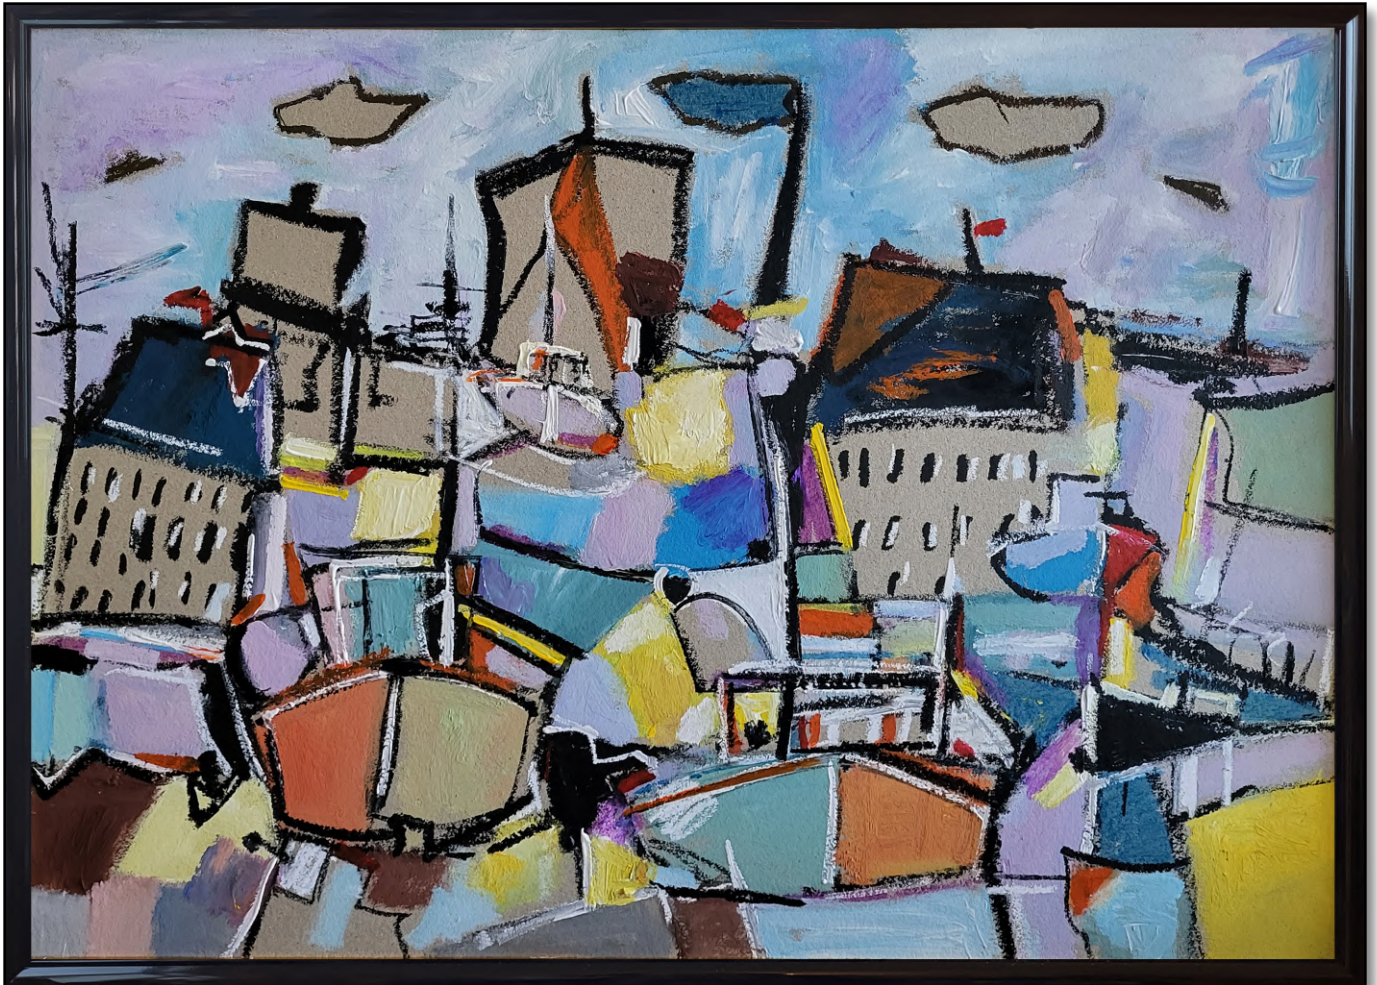

# Muriel CAYET

FRANCE, 1961

[www.artzoom.org/murielcayet](http://www.artzoom.org/murielcayet)

Muriel CAYET (1961)

**Les lignes du regard (2023)**

Gouache sur carton /  
Gouache on cardboard  
20" x 28" (50 x 70 cm)

# Muriel CAYET

FRANCE, 1961

[www.artzoom.org/murielcayet](http://www.artzoom.org/murielcayet)

Muriel CAYET (1961)

**Paysage pensant (2023)**

Gouache sur carton /  
Gouache on cardboard  
20" x 28" (50 x 70 cm)

# Muriel CAYET

FRANCE, 1961

[www.artzoom.org/murielcayet](http://www.artzoom.org/murielcayet)

Muriel CAYET (1961)

**Pour entretenir la pensée (2023)**

Gouache sur carton /  
Gouache on cardboard  
20" x 28" (50 x 70 cm)