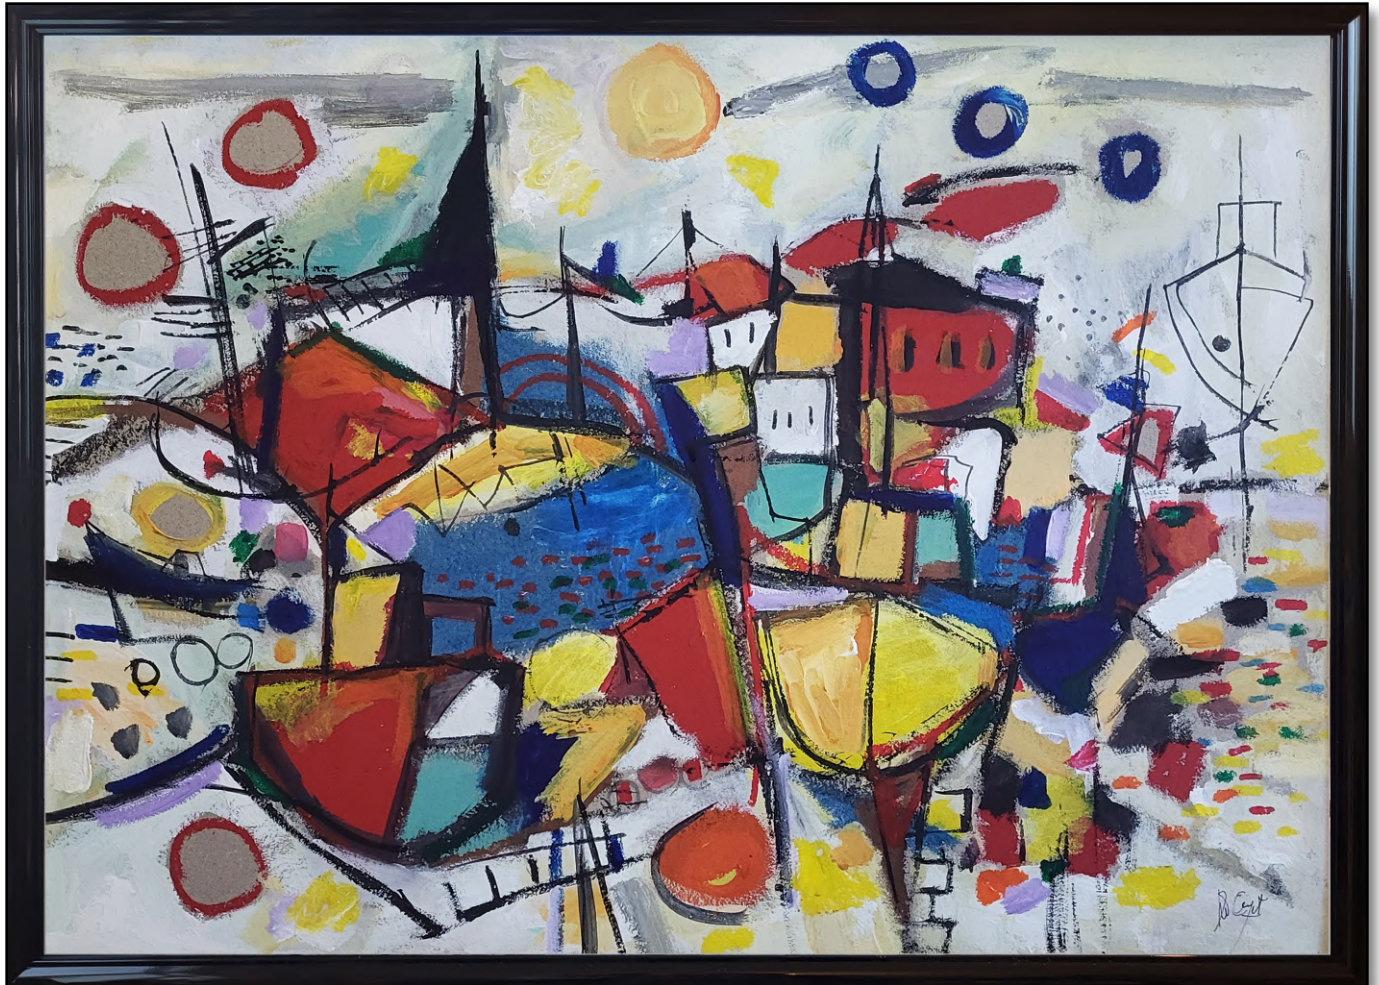

# Muriel CAYET

FRANCE, 1961

[www.artzoom.org/murielcayet](http://www.artzoom.org/murielcayet)

**Muriel CAYET (1961)**

**La solution poétique (2023)**

Gouache sur carton /  
Gouache on cardboard  
20" x 28" (50 x 70 cm)

# Muriel CAYET

FRANCE, 1961

[www.artzoom.org/murielcayet](http://www.artzoom.org/murielcayet)

Muriel CAYET (1961)

**Les lignes du regard (2023)**

Gouache sur carton /  
Gouache on cardboard  
20" x 28" (50 x 70 cm)

# Muriel CAYET

FRANCE, 1961

[www.artzoom.org/murielcayet](http://www.artzoom.org/murielcayet)

Muriel CAYET (1961)

**Paysage pensant (2023)**

Gouache sur carton /  
Gouache on cardboard  
20" x 28" (50 x 70 cm)