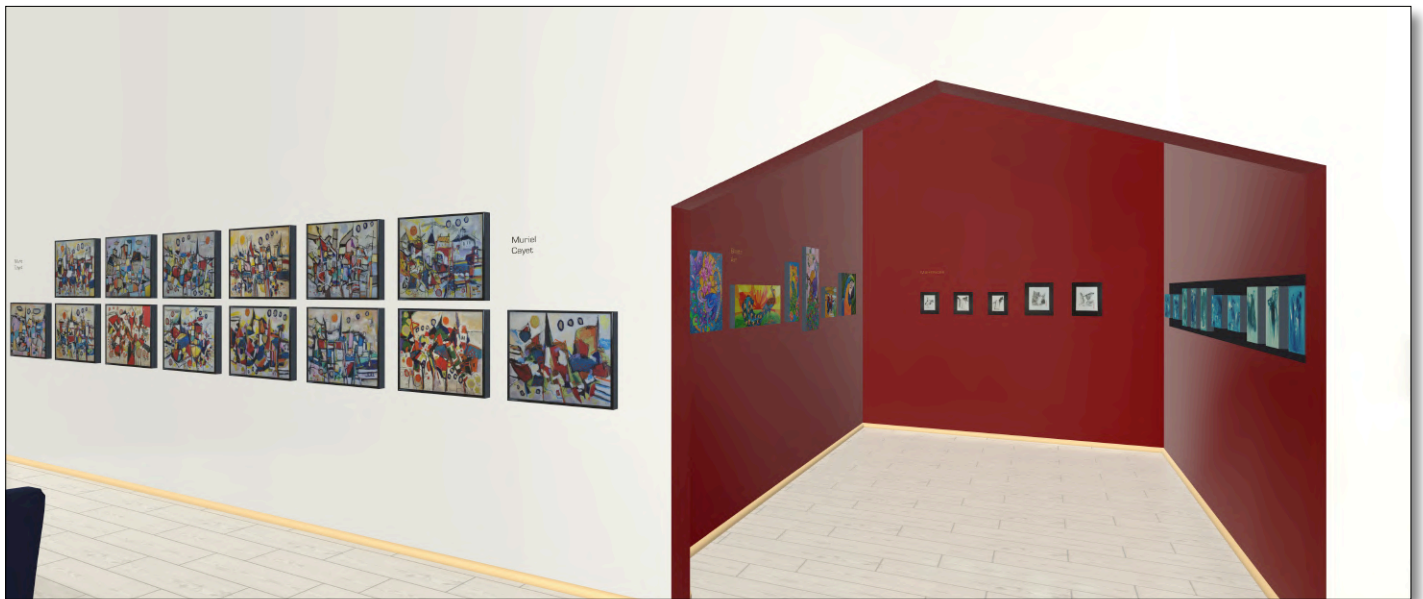

# Muriel CAYET

FRANCE, 1961

[www.artzoom.org/murielcayet](http://www.artzoom.org/murielcayet)

Muriel CAYET (1961)

**Une variation de l'imaginaire (2023)**

Gouache sur carton /  
Gouache on cardboard  
20" x 28" (50 x 70 cm)