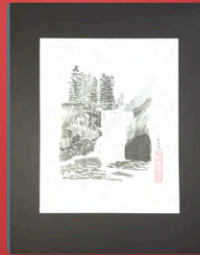

MAHESVARI

Naima
Saadane

MAHESVARI

Naima
Saadane