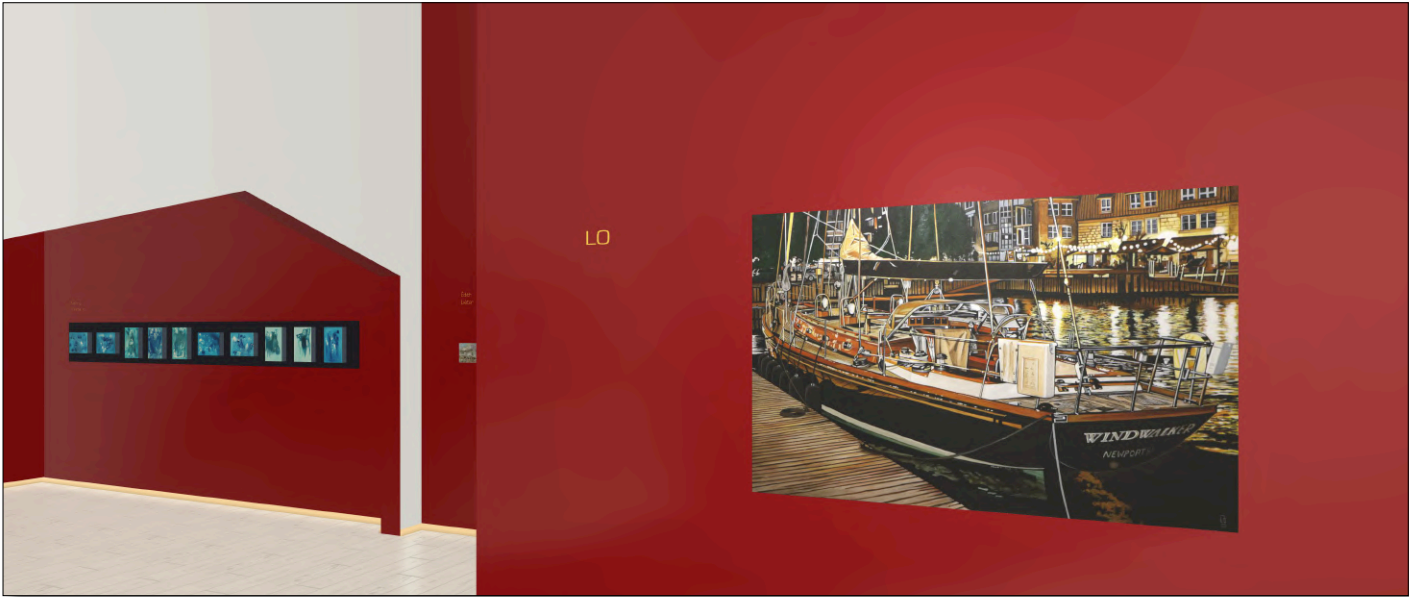

# LO

FRANCE - CANADA, 1964

[www.artzoom.org/lo](http://www.artzoom.org/lo)

LO (1964)

**Les ombres du passé (2023)**

Acrylique sur toile

Acrylic on canvas

8" x 16" x (20 x 40 cm)