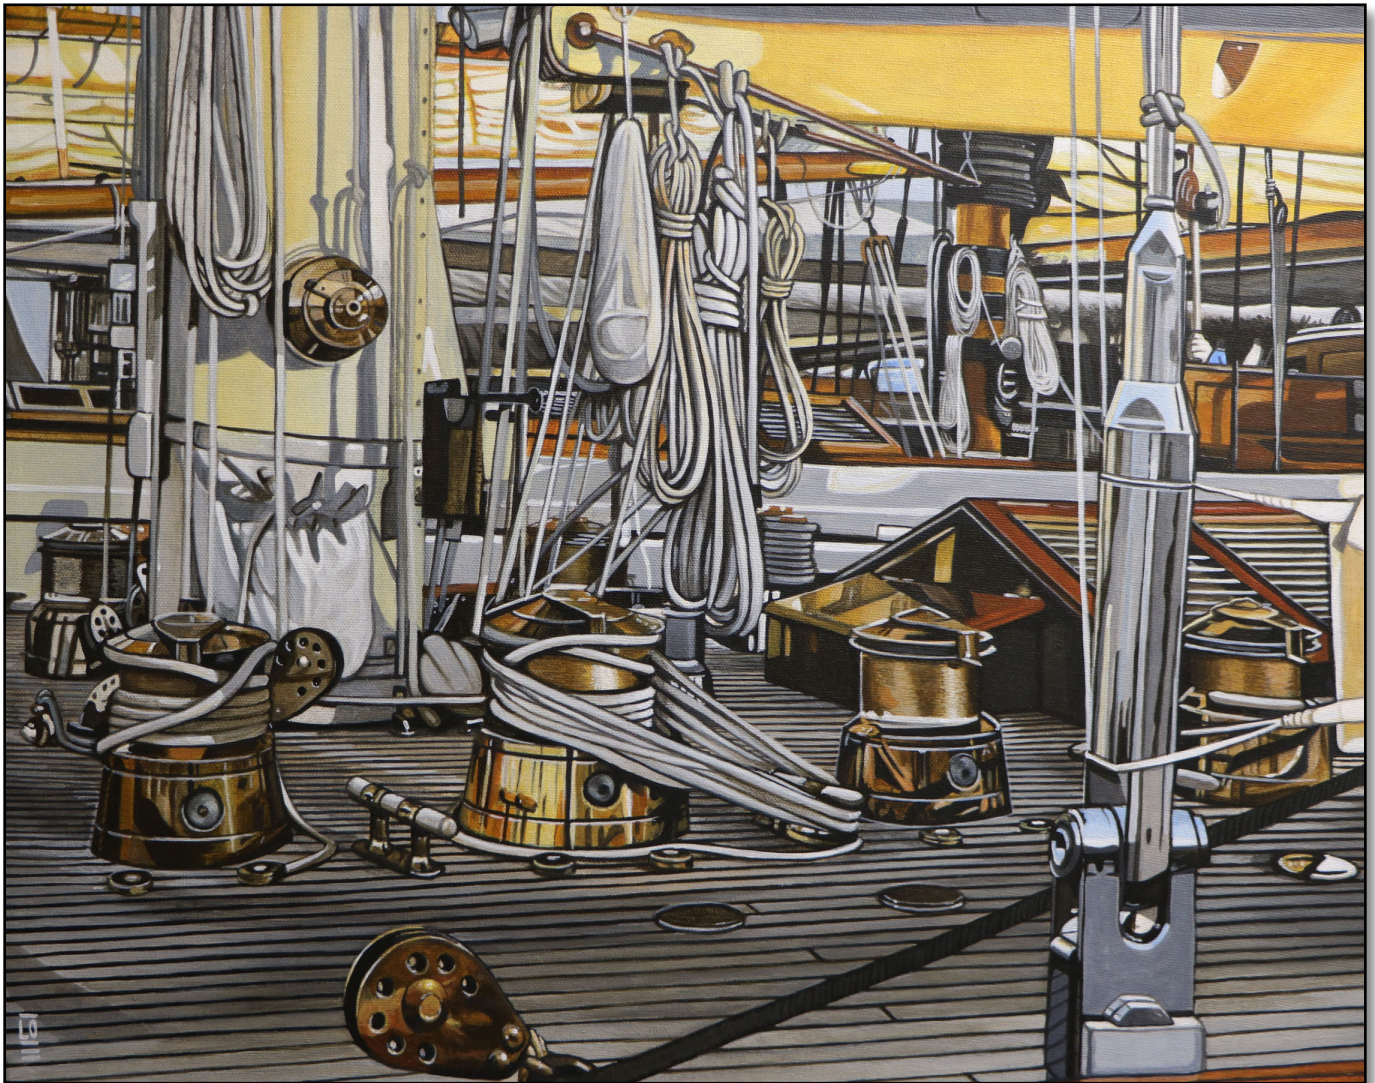

LO

FRANCE - CANADA, 1964

www.artzoom.org/lo

LO (1964)

La texture des rêves (2023)

Acrylique sur toile

Acrylic on canvas

16" x 20" (40 x 50 cm)