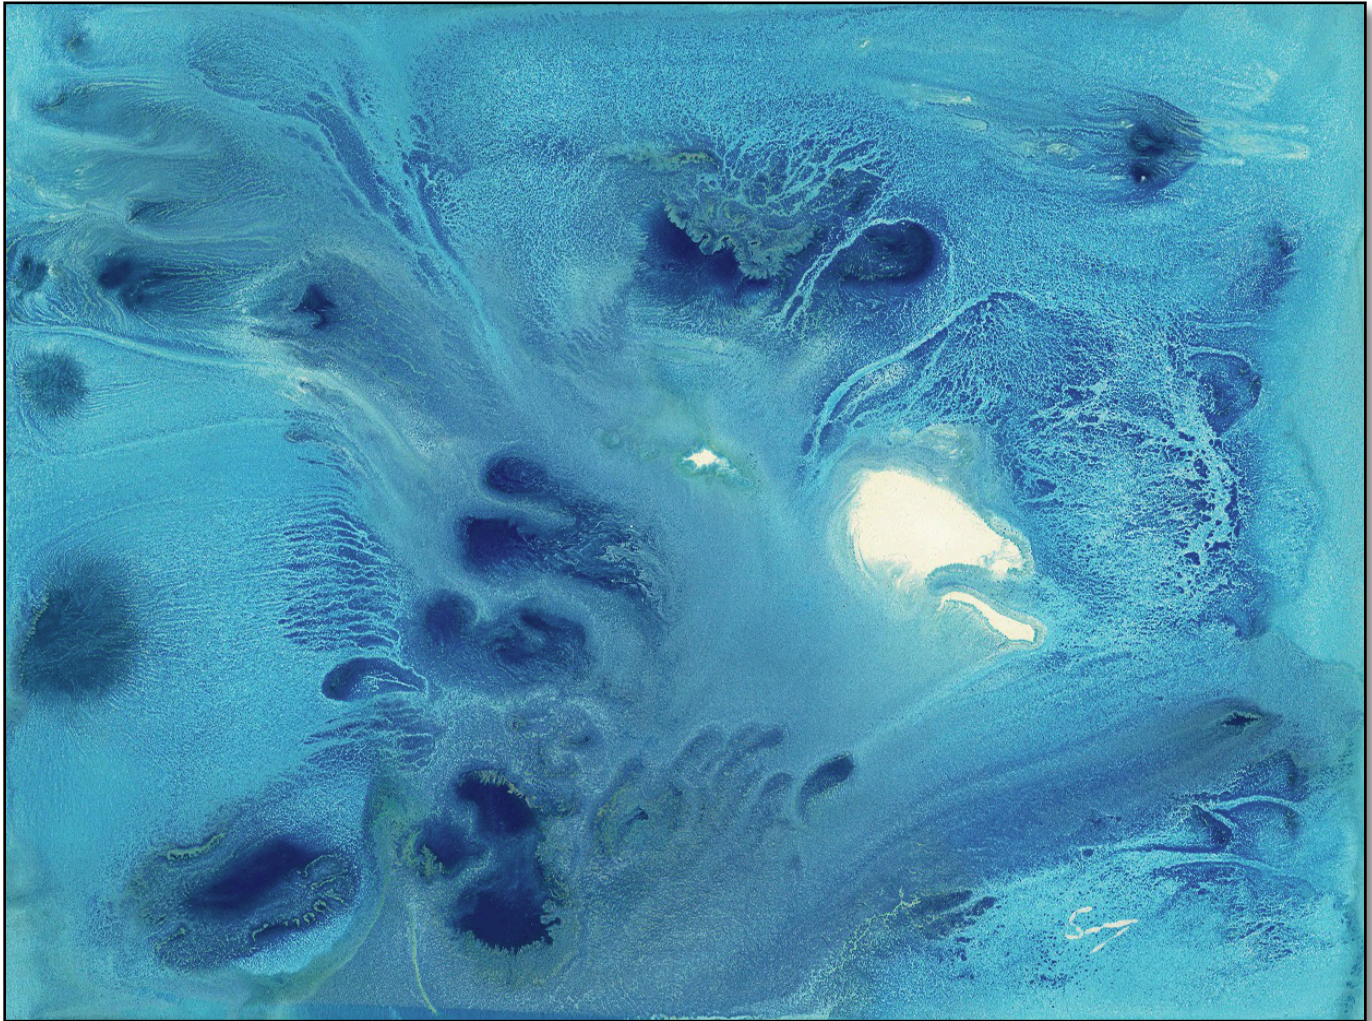

Naima SAADANE

ALGÉRIE, 1957

www.artzoom.org/naimasaadane

Naima SAADANE (1957)

Abstraction 1 (2011)

Glycérophthalique sur papier /
Glycerophthalic on paper
8,4" x 11,88" x (21 x 29,7 cm)